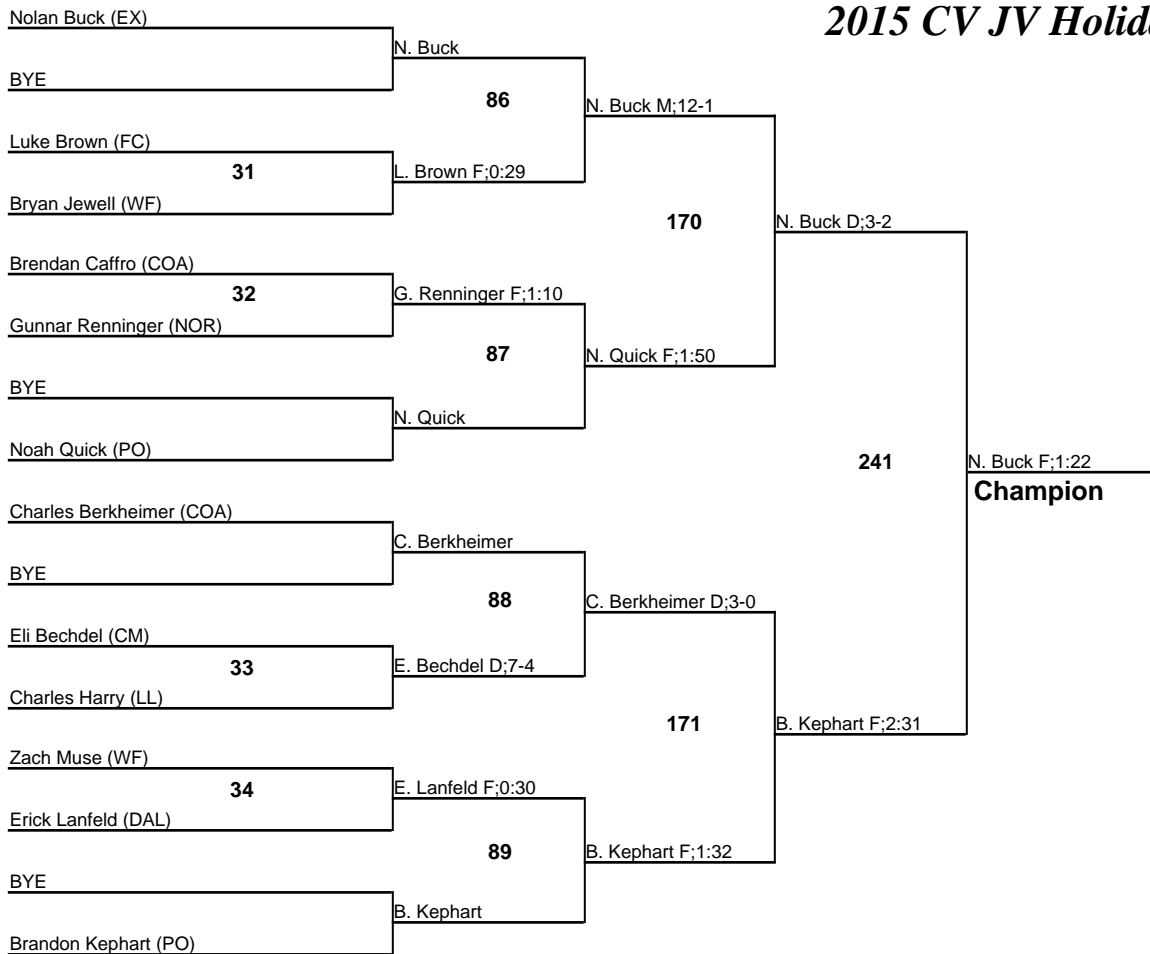

2015 CV JV Holiday Classic

195