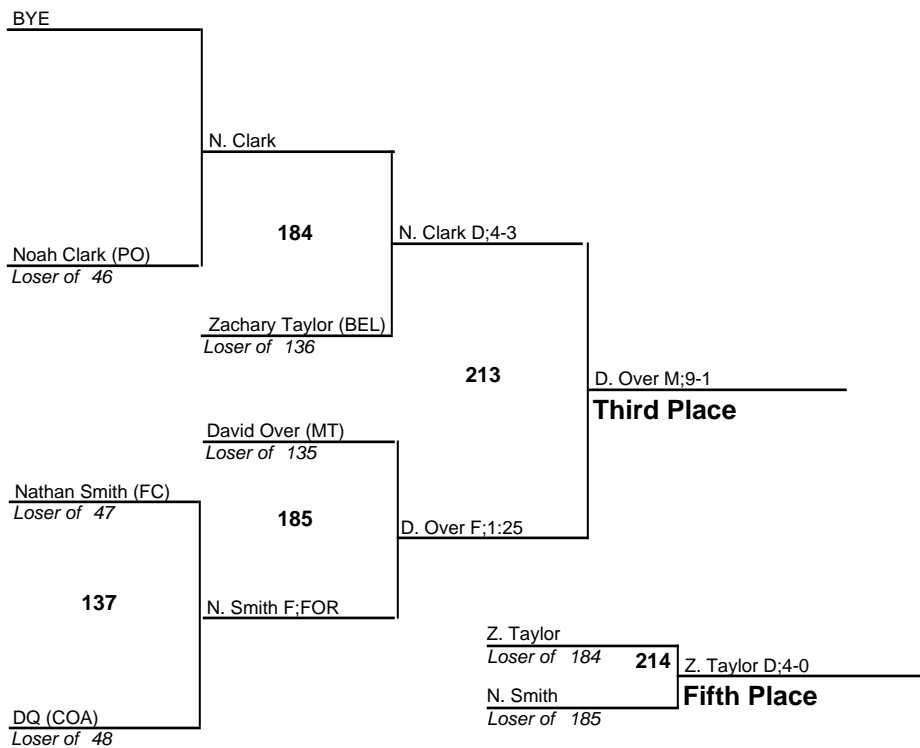

2015 CV JV Holiday Classic

113