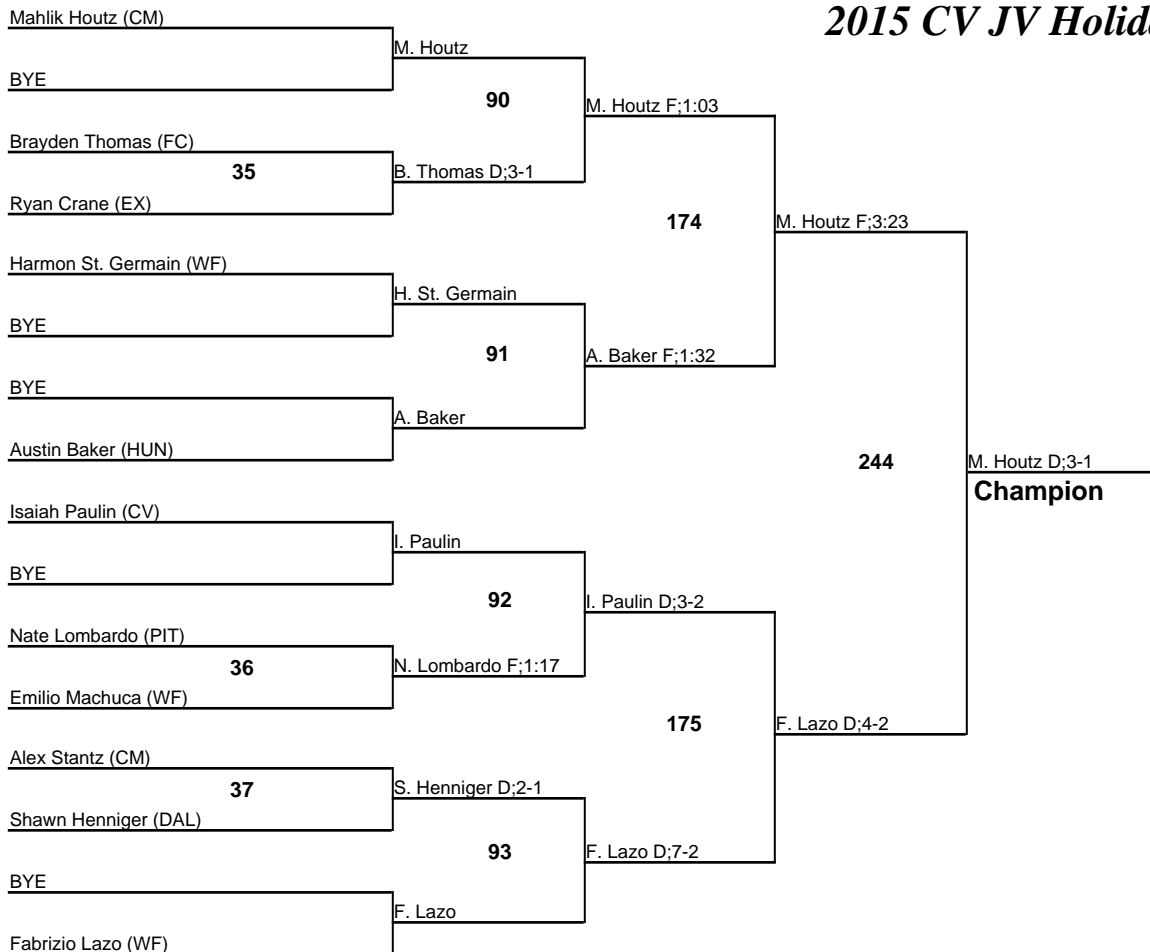

2015 CV JV Holiday Classic

220