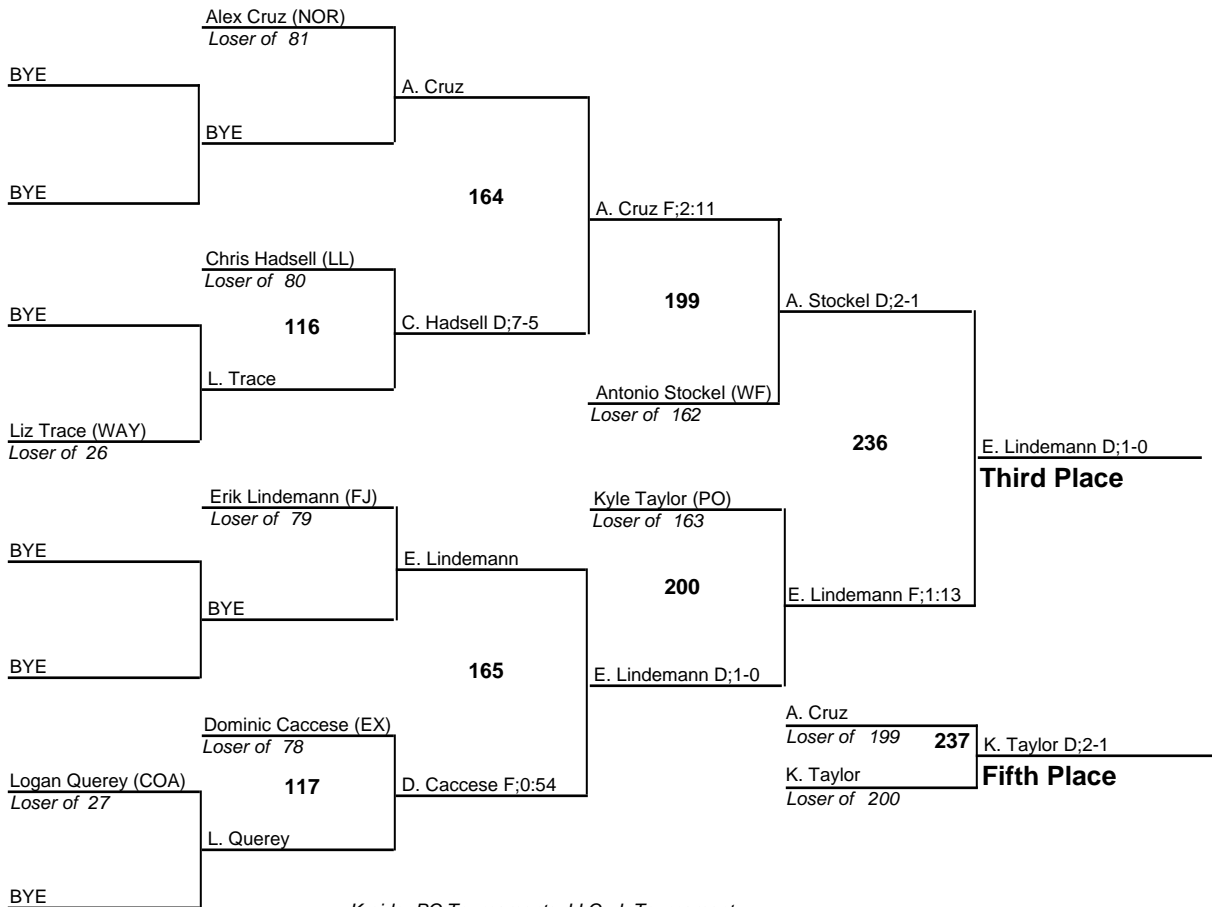

2015 CV JV Holiday Classic

170