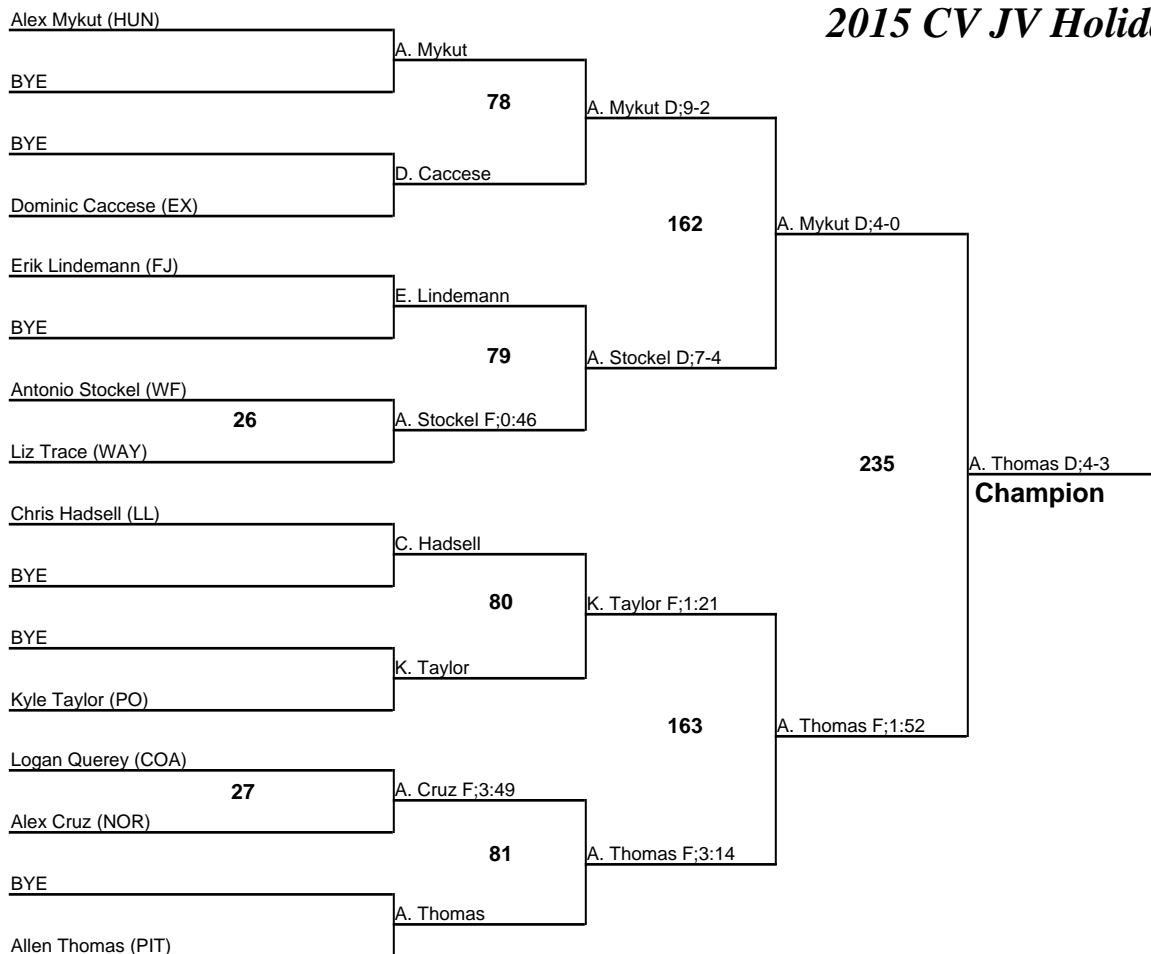

2015 CV JV Holiday Classic

170